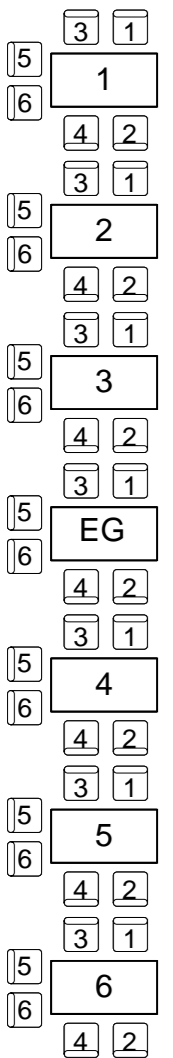

Paare Flächenzugang

# Steirische Landesmeisterschaft Standard 2024

12. Oktober 2024  
Beginn 15:00 Uhr

**ASVÖ-Halle**, Herrgottwiesgasse 260, 8055 Graz

Flächengröße: 24 x14 m

Preise:

- Sonntag: Tisch, Plätze 1-4: € 25.-
- Sonntag: Tisch, Plätze 5-6, Sitzreihen: € 15.-
- Sonntag: Tribüne: €10.-
- Tribüne frei für startende Turnierteilnehmer, freie Platzwahl

Platz verkauft

Paare Flächenabgang

Eintanzbereich

Besucherbereich

Turnierbüro /  
Check-In

Musik, Auswertung

Tribüne