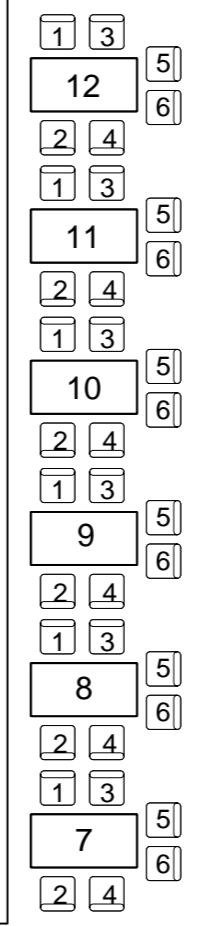

Paare Flächenzugang

# Steirische Landesmeisterschaft Standard 2024

12. Oktober 2024  
Beginn 15:00 Uhr

**ASVÖ-Halle**, Herrgottwiesgasse 260, 8055 Graz

Flächengröße: 24 x14 m

Preise:

- Sonntag: Tisch, Plätze 1-4: € 25.-
- Sonntag: Tisch, Plätze 5-6, Sitzreihen: € 15.-
- Sonntag: Tribüne: €10.-
- Tribüne frei für startende Turnierteilnehmer, freie Platzwahl

Platz verkauft

Paare Flächenabgang

Eintanzbereich

Besucherbereich

Turnierbüro /  
Check-In

Musik, Auswertung

Tribüne